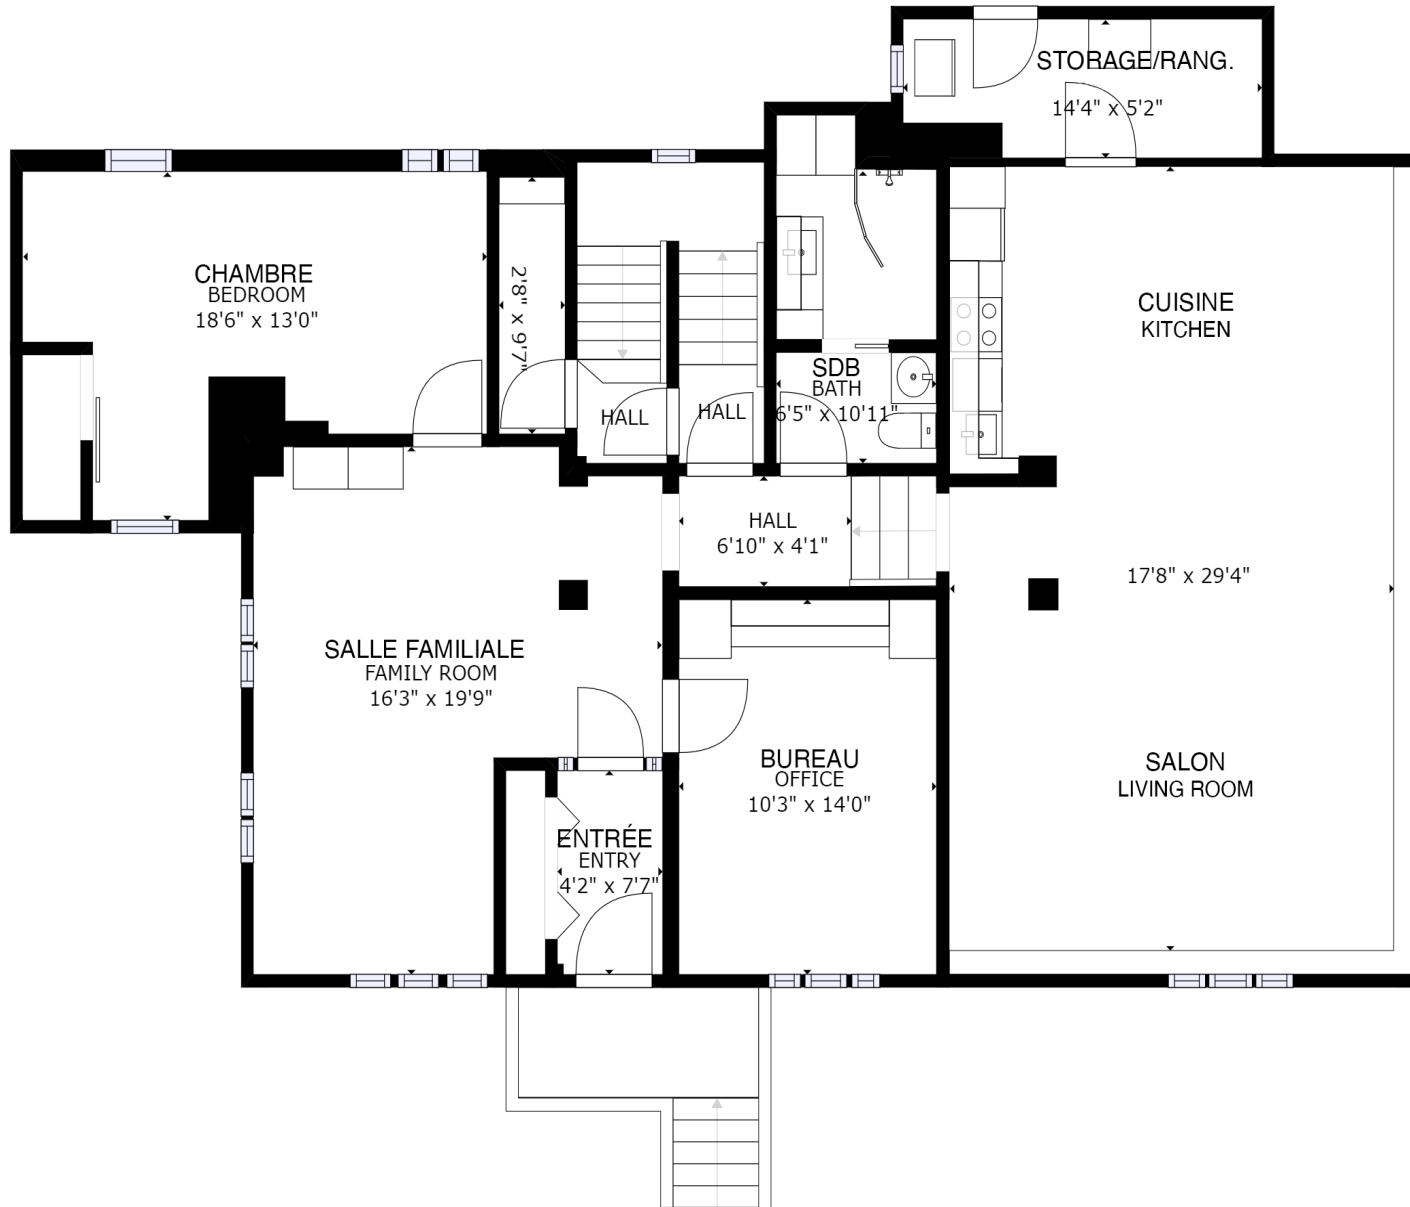

GARAGE  
14'5" x 30'9"

**SURFACE INTERNE BRUT/GROSS INTERNAL AREA (P.C./S.F.)**

(ÉTAGE/ FLOOR 1 - 15) (ÉTAGE/ FLOOR 2 - 1601)  
 (ÉTAGE/ FLOOR 3 - 1489) (ÉTAGE/ FLOOR 4 - 1387) (ÉTAGE/ FLOOR 5 - 932)  
 TOTAL = 5424  
 EXCLUS/ EXCLUDED: GARAGE - 414

*LES GRANDEURS ET DIMENSIONS SONT APPROXIMATIVES, L'ACTUEL PEUT VARIER  
 SIZES AND DIMENSIONS ARE APPROXIMATE, ACTUAL MAY VARY*

ÉTAGE/FLOOR 1

**MARIE-  
YVONNE  
PAINT**

**SURFACE INTERNE BRUT/GROSS INTERNAL AREA (P.C./S.F.)**

(ÉTAGE/ FLOOR 1 - 15) (ÉTAGE/ FLOOR 2 - 1601)  
 (ÉTAGE/ FLOOR 3 - 1489) (ÉTAGE/ FLOOR 4 - 1387) (ÉTAGE/ FLOOR 5 - 932)  
 TOTAL = 5424  
 EXCLUS/ EXCLUDED: GARAGE - 414

LES GRANDEURS ET DIMENSIONS SONT APPROXIMATIVES, L'ACTUEL PEUT VARIER  
 SIZES AND DIMENSIONS ARE APPROXIMATE, ACTUAL MAY VARY