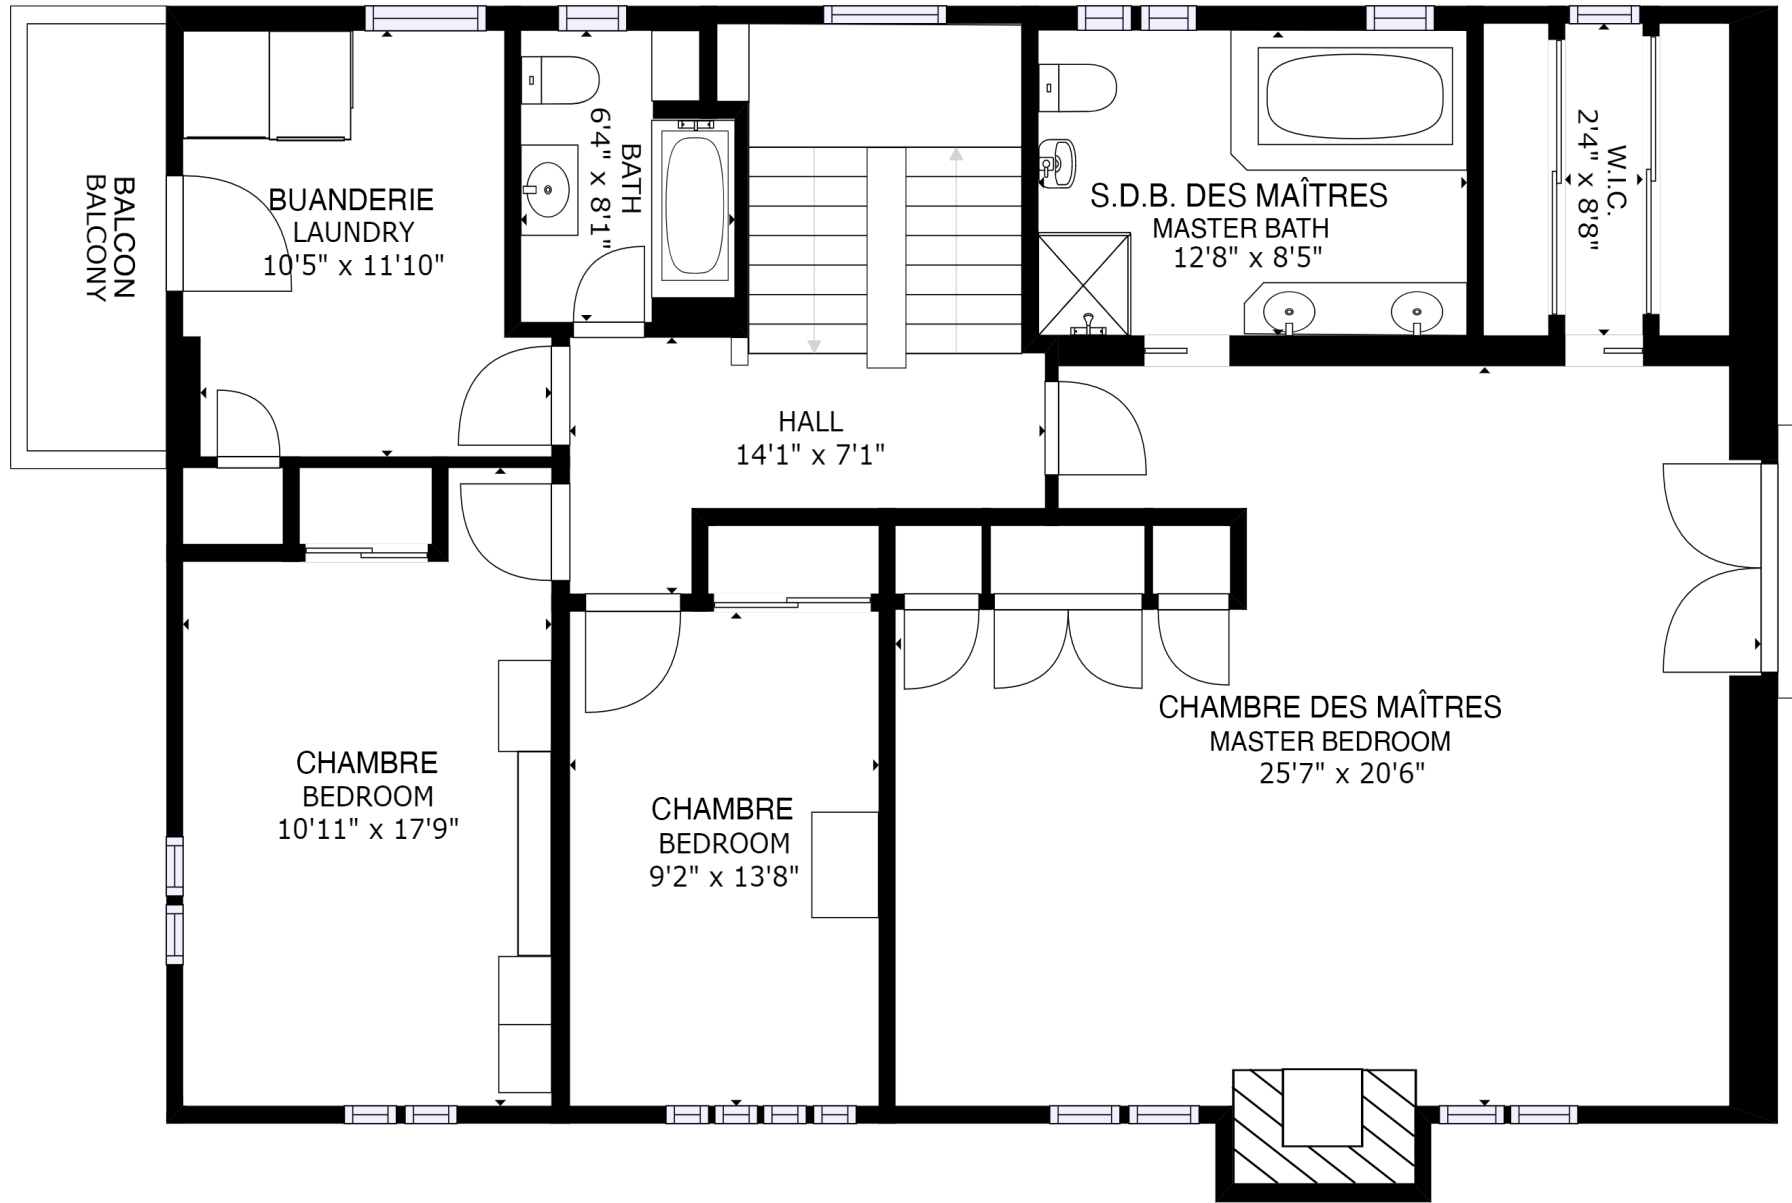

*LES GRANDEURS ET DIMENSIONS SONT APPROXIMATIVES, L'ACTUEL PEUT VARIER  
 SIZES AND DIMENSIONS ARE APPROXIMATE, ACTUAL MAY VARY*

ÉTAGE/FLOOR 1

**MARIE-  
YVONNE  
PAINT**

**SURFACE INTERNE BRUT/GROSS INTERNAL AREA (P.C./S.F.)**

ÉTAGE/FLOOR 2

MARIE-  
 YVONNE  
 PAINT

SURFACE INTERNE BRUT/GROSS INTERNAL AREA (P.C./S.F.)

(ÉTAGE/ FLOOR 1 - 15) (ÉTAGE/ FLOOR 2 - 1601)  
 (ÉTAGE/ FLOOR 3 -1489) (ÉTAGE/ FLOOR 4 - 1387) (ÉTAGE/ FLOOR 5 - 932)  
 TOTAL = 5424

EXCLUS/ EXCLUDED: GARAGE - 414

LES GRANDEURS ET DIMENSIONS SONT APPROXIMATIVES, L'ACTUEL PEUT VARIER  
 SIZES AND DIMENSIONS ARE APPROXIMATE, ACTUAL MAY VARY

ÉTAGE/FLOOR 3

MARIE-  
 YVONNE  
 PAINT

ÉTAGE/FLOOR 4

LES GRANDEURS ET DIMENSIONS SONT APPROXIMATIVES, L'ACTUEL PEUT VARIER  
 SIZES AND DIMENSIONS ARE APPROXIMATE, ACTUAL MAY VARY

MARIE-  
YVONNE  
PAINT

SURFACE INTERNE BRUT/GROSS INTERNAL AREA (P.C./S.F.)