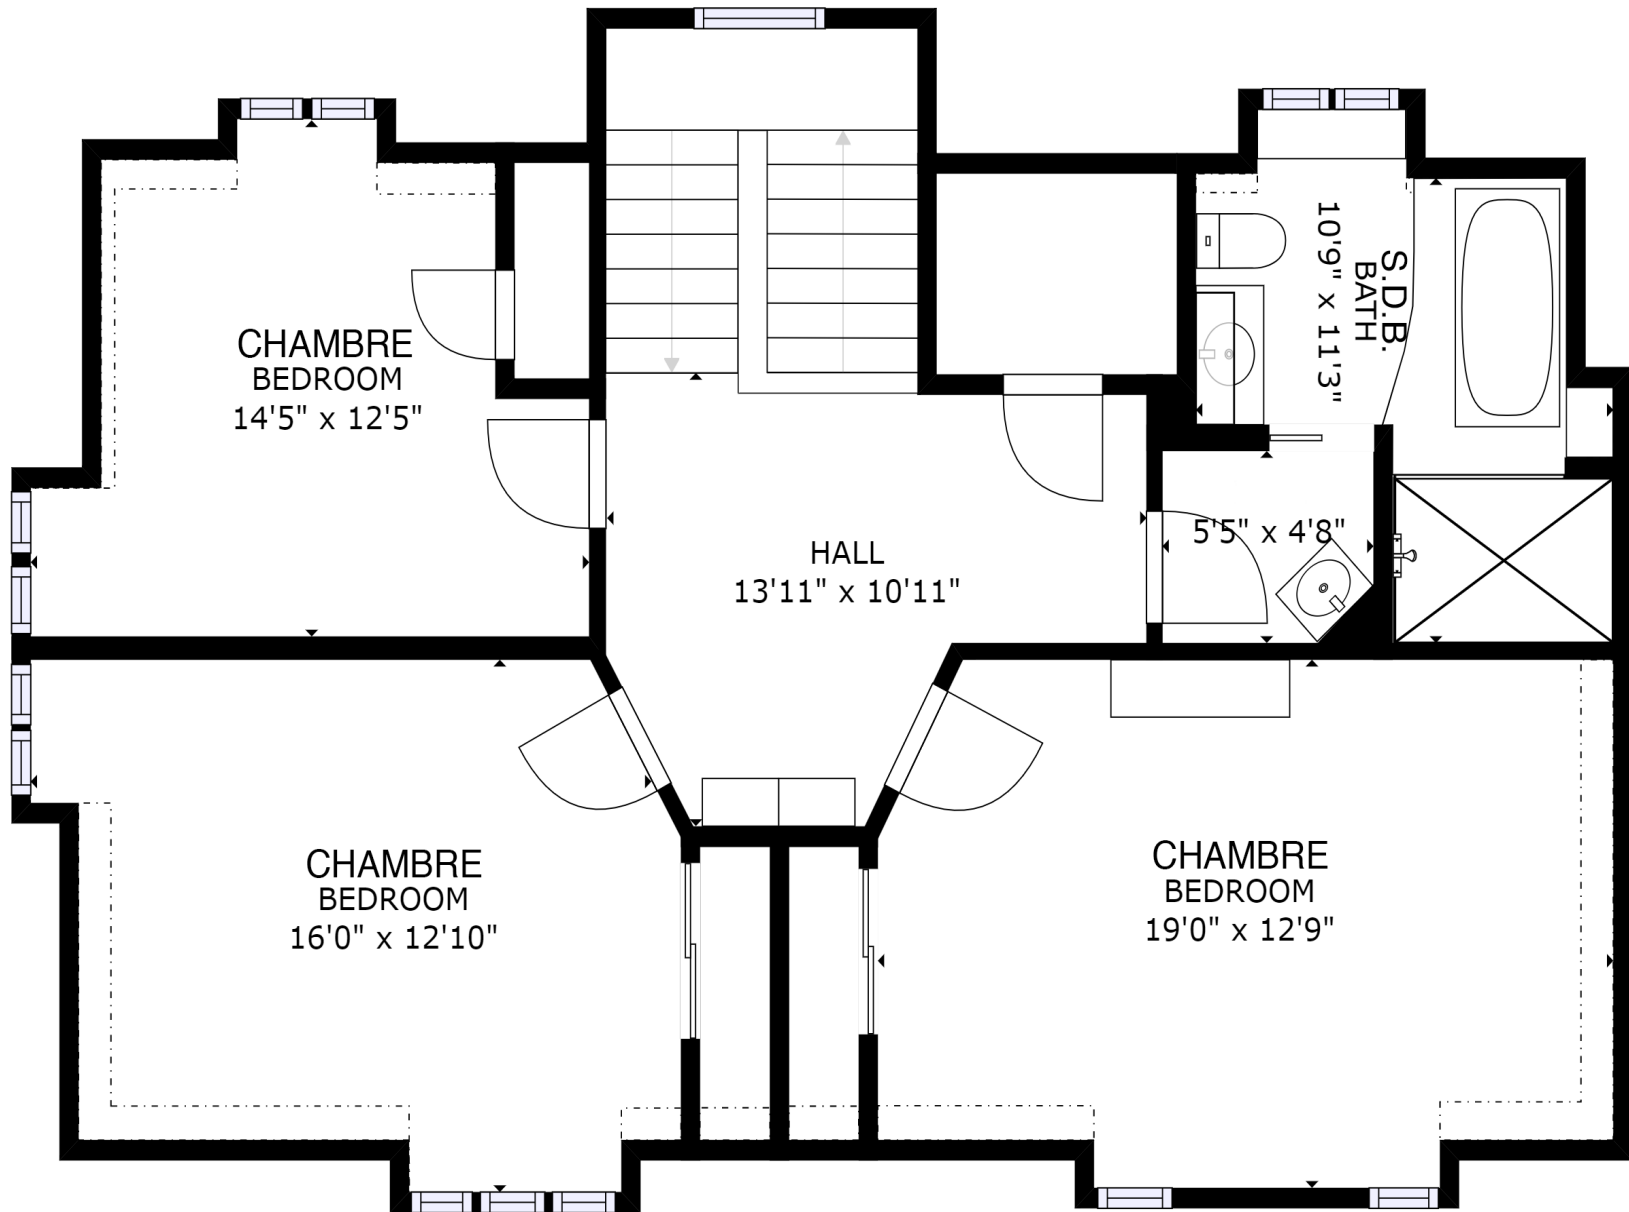

EXCLUS/ EXCLUDED: GARAGE - 414

LES GRANDEURS ET DIMENSIONS SONT APPROXIMATIVES, L'ACTUEL PEUT VARIER  
 SIZES AND DIMENSIONS ARE APPROXIMATE, ACTUAL MAY VARY

ÉTAGE/FLOOR 3

MARIE-  
 YVONNE  
 PAINT

ÉTAGE/FLOOR 4

LES GRANDEURS ET DIMENSIONS SONT APPROXIMATIVES, L'ACTUEL PEUT VARIER  
 SIZES AND DIMENSIONS ARE APPROXIMATE, ACTUAL MAY VARY

MARIE-  
YVONNE  
PAINT

SURFACE INTERNE BRUT/GROSS INTERNAL AREA (P.C./S.F.)