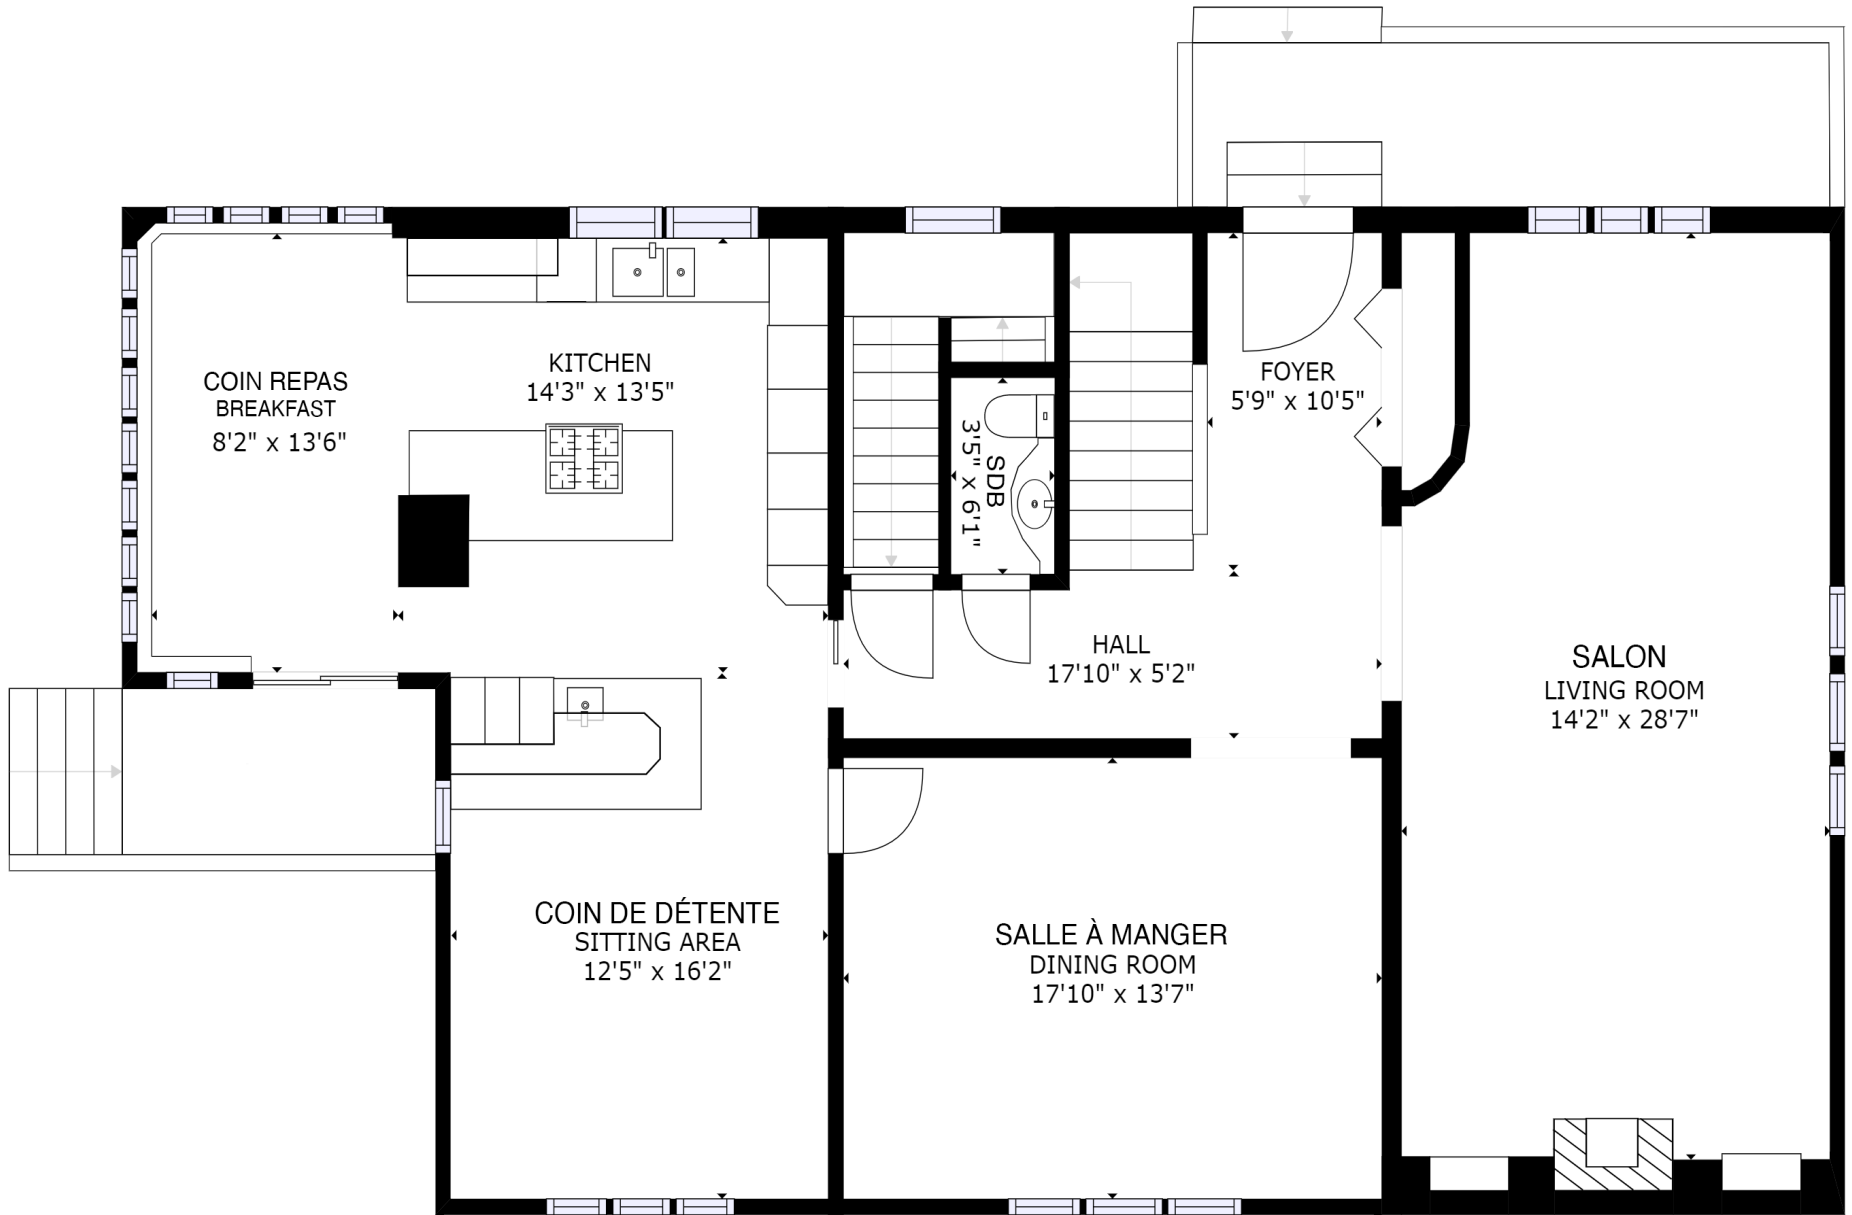

GARAGE  
14'5" x 30'9"

**SURFACE INTERNE BRUT/GROSS INTERNAL AREA (P.C./S.F.)**

(ÉTAGE/ FLOOR 1 - 15) (ÉTAGE/ FLOOR 2 - 1601)  
 (ÉTAGE/ FLOOR 3 - 1489) (ÉTAGE/ FLOOR 4 - 1387) (ÉTAGE/ FLOOR 5 - 932)  
 TOTAL = 5424  
 EXCLUS/ EXCLUDED: GARAGE - 414

*LES GRANDEURS ET DIMENSIONS SONT APPROXIMATIVES, L'ACTUEL PEUT VARIER  
 SIZES AND DIMENSIONS ARE APPROXIMATE, ACTUAL MAY VARY*

ÉTAGE/FLOOR 1

**MARIE-  
YVONNE  
PAINT**

**SURFACE INTERNE BRUT/GROSS INTERNAL AREA (P.C./S.F.)**

(ÉTAGE/ FLOOR 1 - 15) (ÉTAGE/ FLOOR 2 - 1601)  
 (ÉTAGE/ FLOOR 3 - 1489) (ÉTAGE/ FLOOR 4 - 1387) (ÉTAGE/ FLOOR 5 - 932)  
 TOTAL = 5424  
 EXCLUS/ EXCLUDED: GARAGE - 414

LES GRANDEURS ET DIMENSIONS SONT APPROXIMATIVES, L'ACTUEL PEUT VARIER  
 SIZES AND DIMENSIONS ARE APPROXIMATE, ACTUAL MAY VARY

ÉTAGE/FLOOR 2

MARIE-  
 YVONNE  
 PAINT

SURFACE INTERNE BRUT/GROSS INTERNAL AREA (P.C./S.F.)

(ÉTAGE/ FLOOR 1 - 15) (ÉTAGE/ FLOOR 2 - 1601)  
 (ÉTAGE/ FLOOR 3 -1489) (ÉTAGE/ FLOOR 4 - 1387) (ÉTAGE/ FLOOR 5 - 932)  
 TOTAL = 5424